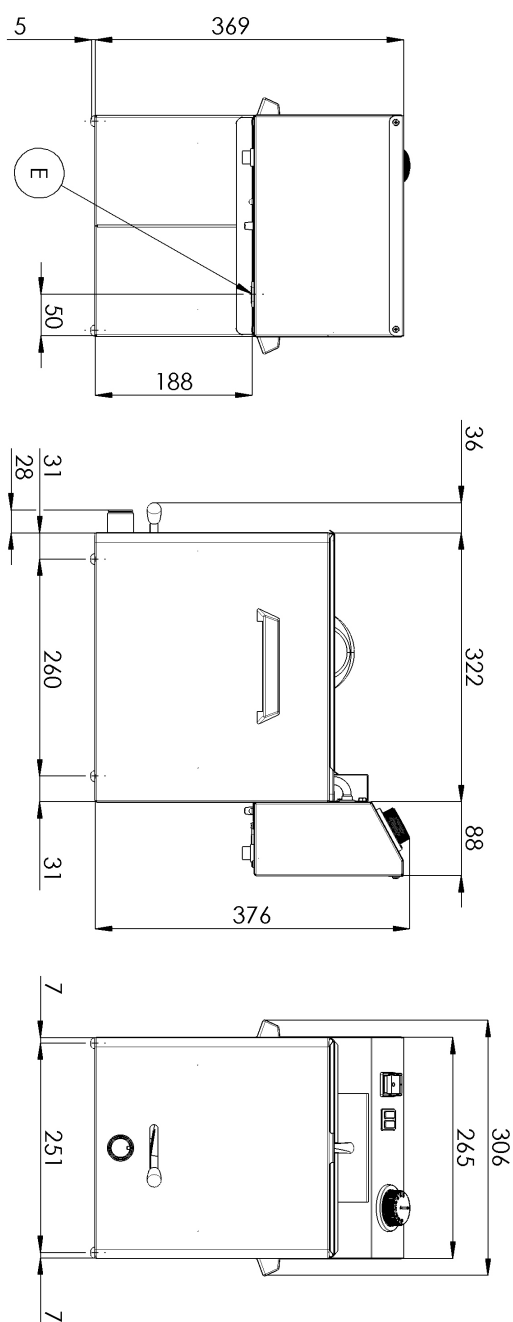

Vaříč těstovin elektrický s výpustí 8 l stolní - 3x koš 230 V

Model	Sap kód	00015137
VT 07 E/V 3b	Skupina artiklů	Vaříče těstovin a vodní lázně